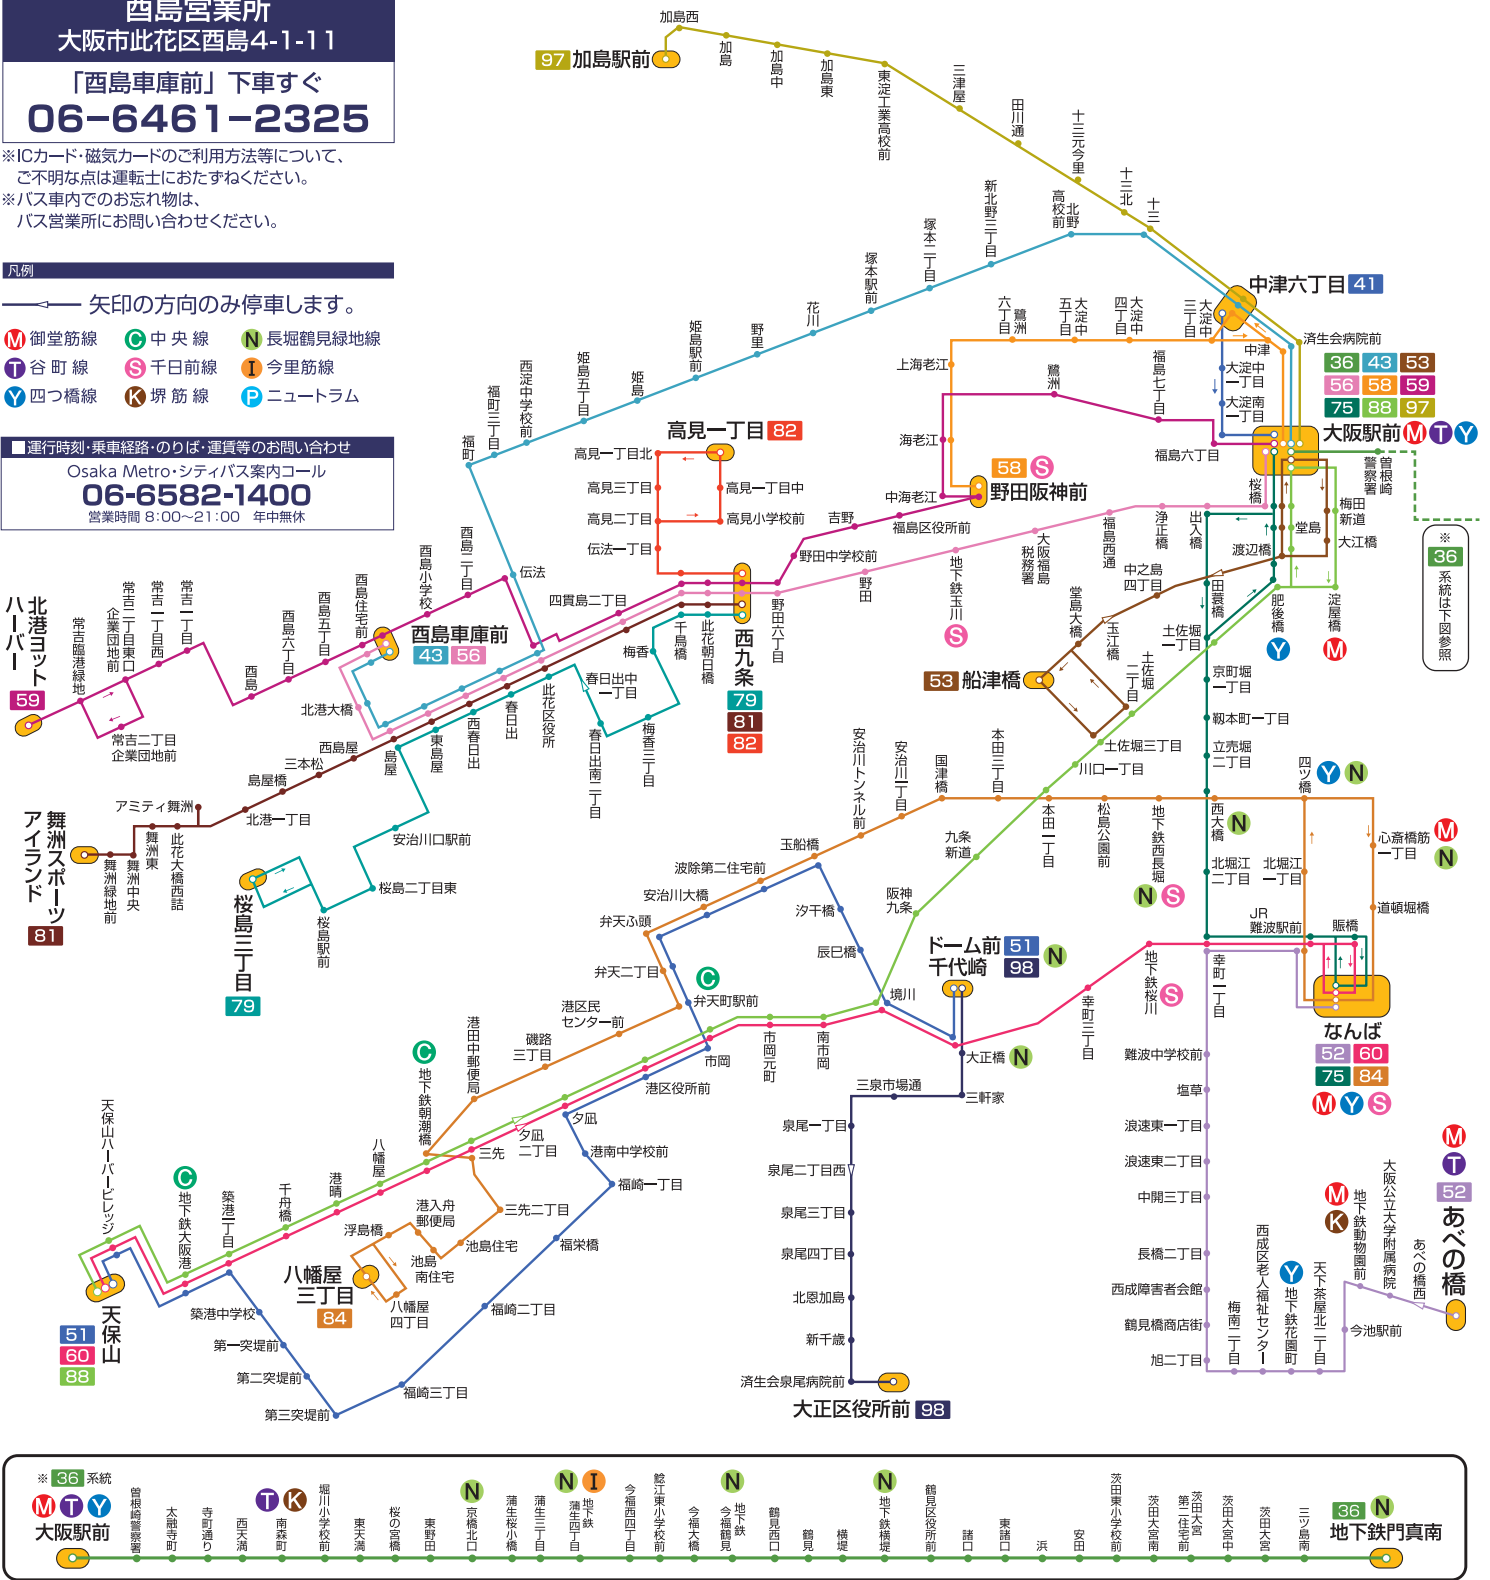

西島営業所 担当路線図

2022年4月1日作成

このバスに関してのお問い合わせ先

西島営業所
大阪市此花区西島4-1-11

「西島車庫前」下車すぐ
06-6461-2325

※ICカード・磁気カードのご利用方法等について、
ご不明な点は運転士におたずねください。
※バス車内での忘れ物は、
バス営業所にお問い合わせください。

凡例

- 矢印の方向のみ停車します。
- M 御堂筋線 C 中央線 N 長堀鶴見緑地線
- T 谷町線 S 千日前線 I 今里筋線
- Y 四つ橋線 K 堺筋線 P ニュートラム

■ 運行時刻・乗車経路のりば・運賃等のお問い合わせ先
Osaka Metro・シティバス案内コール
06-6582-1400
営業時間 8:00~21:00 年中無休

**2022年8月21日(日)~9月20日(火)の間、
ロングコートダディラッピングバスが、上記路線のどこかを走っています！
是非見つけてみてください！**