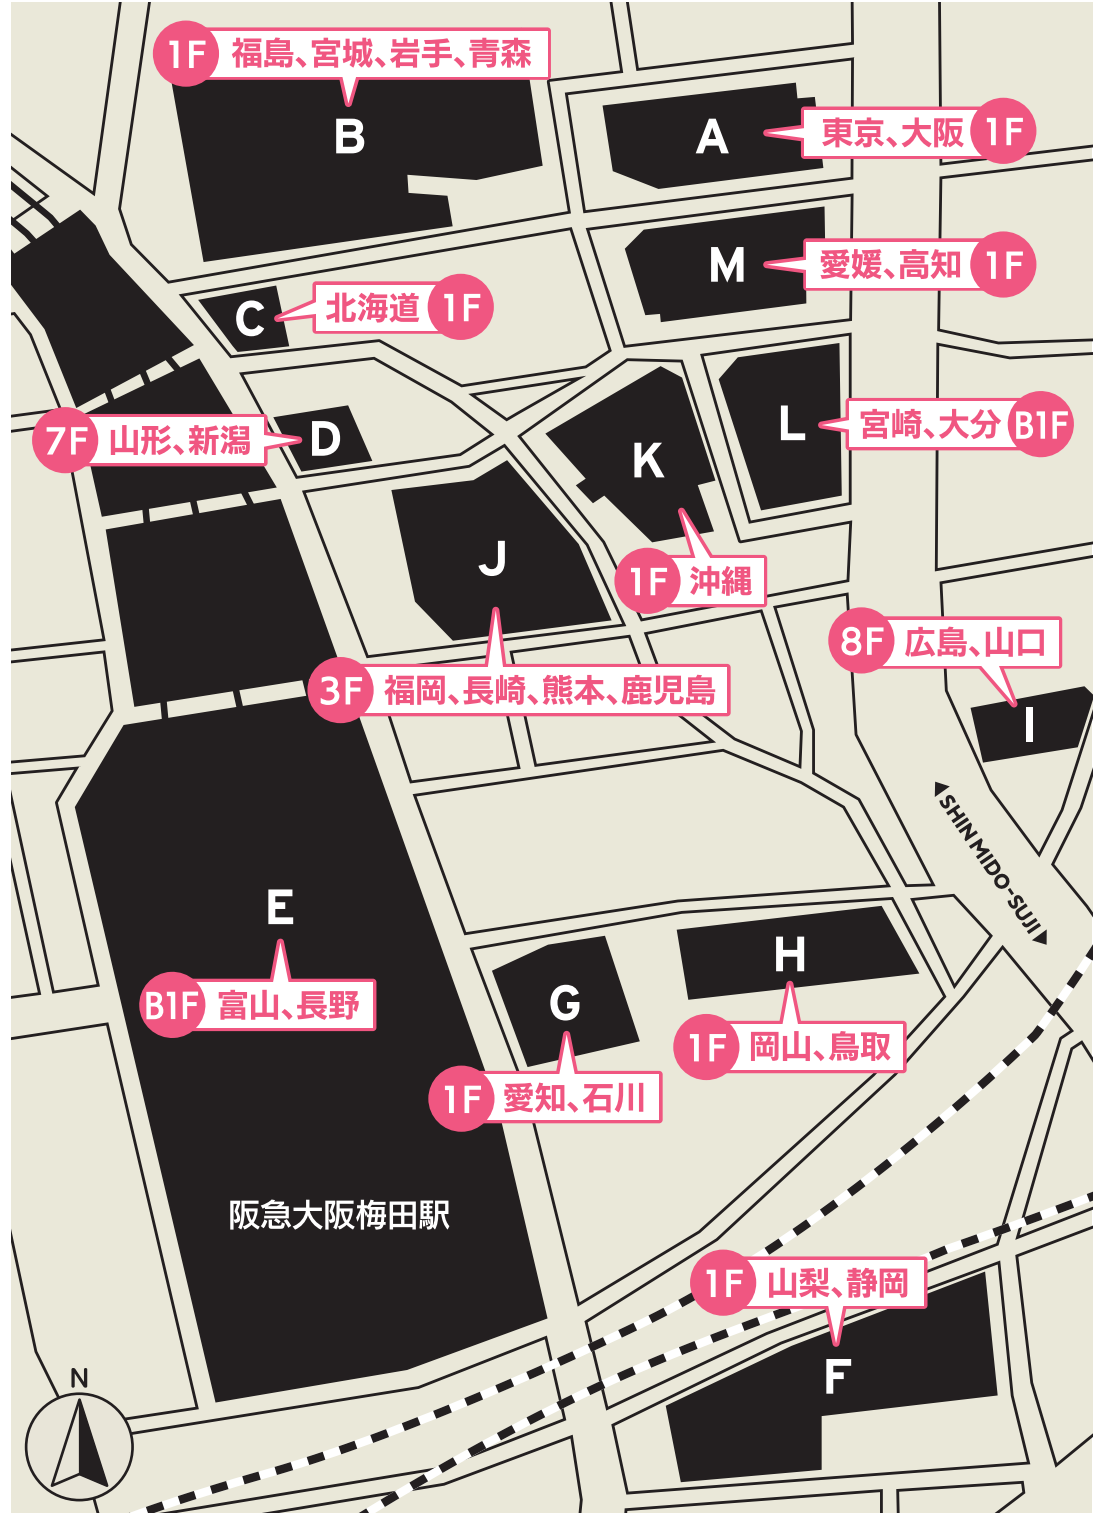

『機動戦士ガンダム 水星の魔女』

日本周遊ツアー複製パネル展示

- A** MBS1階
- B** ちゃやまちアプローズ1階
- C** 住友生命「Vitality」プラザ大阪梅田 Advance店1階
- D** ミズノオオサカ茶屋町7階
- E** 阪急三番街北館B1階
- F** HEP FIVE1階
- G** ヤンマー1階
- H** 大阪工業大学 梅田キャンパス1階
- I** 関西大学 梅田キャンパス8階
- J** NU茶屋町3階
- K** NU茶屋町プラス1階
- L** MARUZEN& ジュンク堂書店 梅田店B1階
- M** 梅田ロフト1階

6/10日♥11日 A10:00-P6:00
大阪 梅田・茶屋町一帯に開催