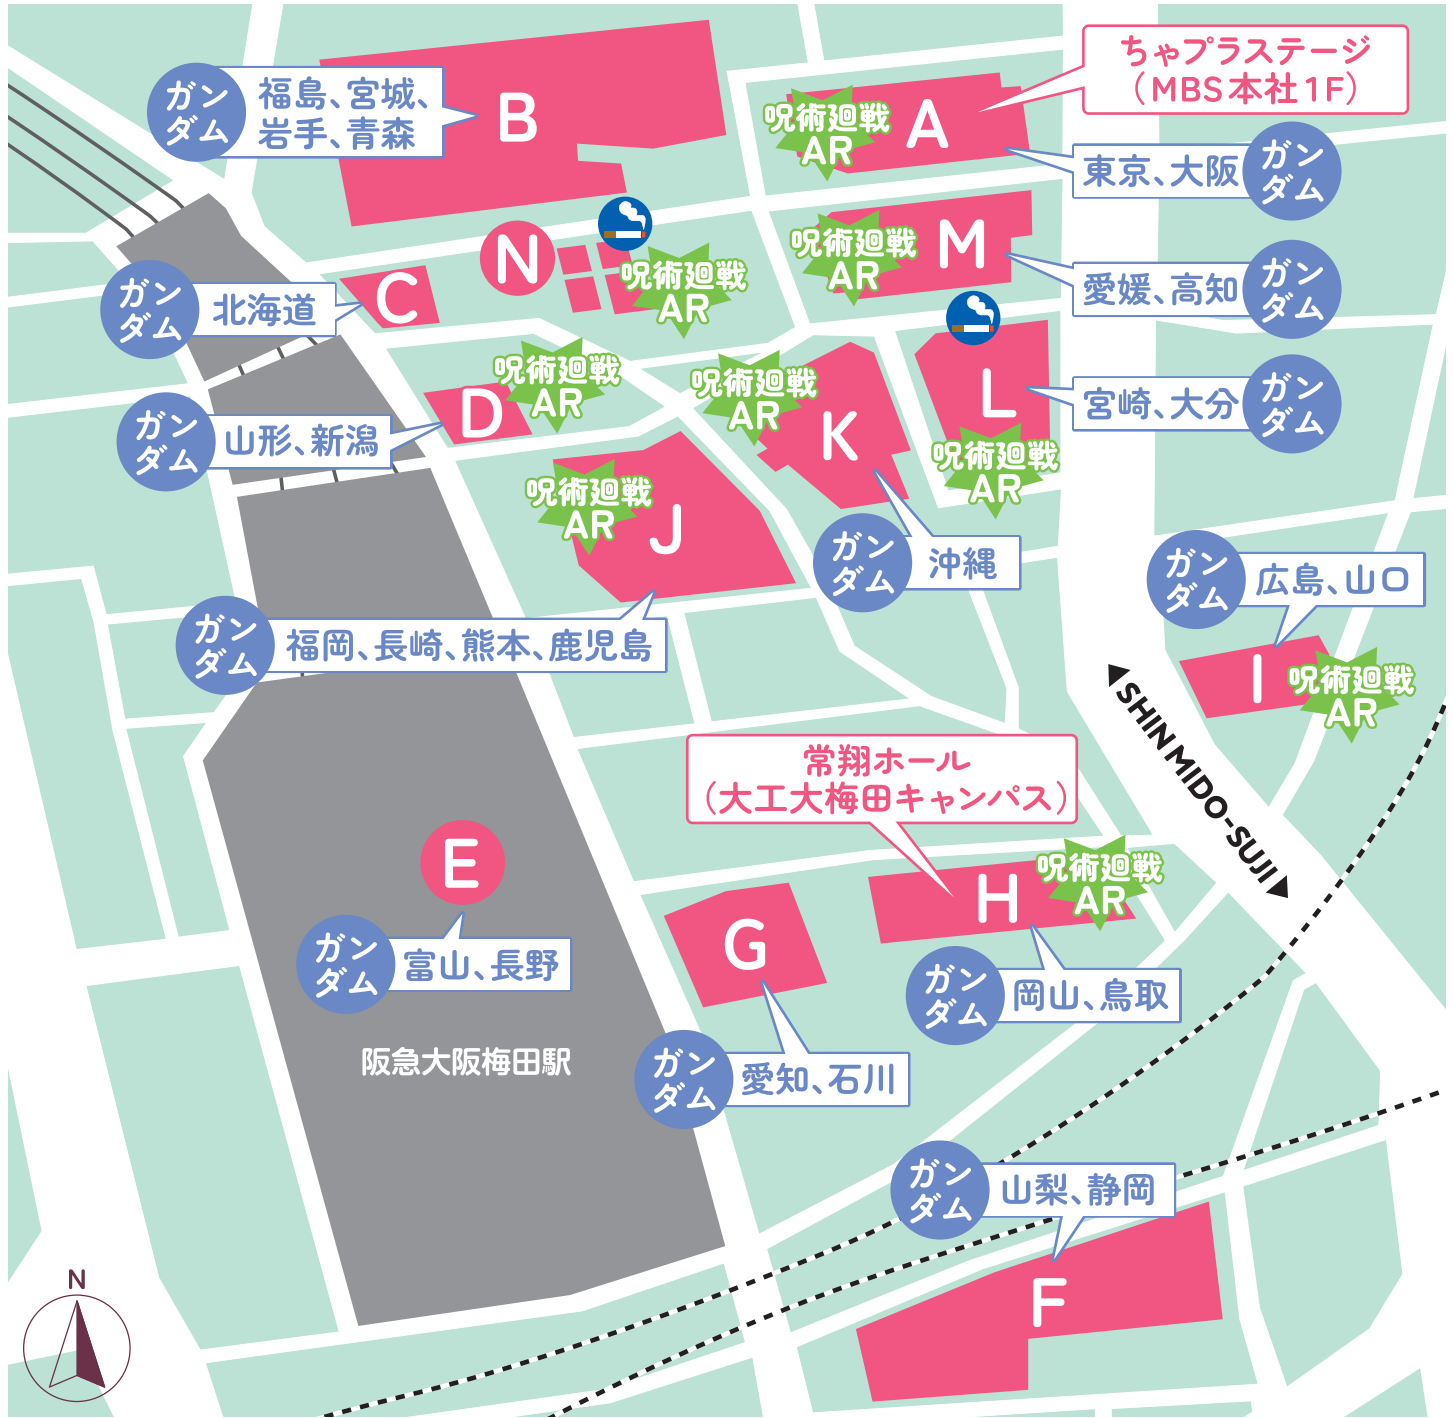

# ちやまち 推しフェスティバル!

6/10 sat 11 sun

# 全体MAP

A	MBS	B	ちやまちアプローズ	C	住友生命「Vitality」プラザ大阪梅田Advance店
D	ミズノオオサカ茶屋町	E	阪急三番街	F	HEP FIVE
G	ヤンマー	H	大阪工業大学梅田キャンパス	I	関西大学 梅田キャンパス TSUTAYA BOOKSTORE 梅田MeRISE
J	NU茶屋町	K	NU茶屋町プラス	L	MARUZEN& ジュンク堂書店 梅田店
M	梅田ロフト	N	XROSS茶屋町		

# ちやまち 推しフェスティバル! ブースMAP

6/10 sat 11 sun

←ちやまちアプローチ

- 1 『らいよんちゃん』
- 2 『機動戦士ガンダム 水星の魔女』
- 3 『呪術廻戦』
- 4 『ヤングタウン』
- 5 『交換ウソ日記』
  
- ① acosta!
- ② ベルエベル美容専門学校
- ③ 韓国スーパー SooMart
- ④ 誕生色のスマホケース「Birth.」
- ⑤ ディッピングドッツアイスクリーム
- ⑥ インターネットラジオステーション<音泉>
- ⑦ TheMafiaAnimals
- ⑧ ミズノオオサカ茶屋町
- ⑨ ANIPLEX
- ⑩ MarbleXR
- ⑪ .LIVE
- ⑫ インフォメーション
- ⑬ バンダイナムコフィルムワークス
- ⑭ ドロキア・オラシイタ
- ⑮ 東映アニメーション
- ⑯ PLUSWIN×韓国酒場 K-LOVERS
- ⑰ ウメシバまちづくり協議会
- ⑱ パンフレット配布所
- ⑲ MARUZEN&ジュンク堂書店 梅田店
- ⑳ ウメシバ顔出しパネル
  
- 喫煙所