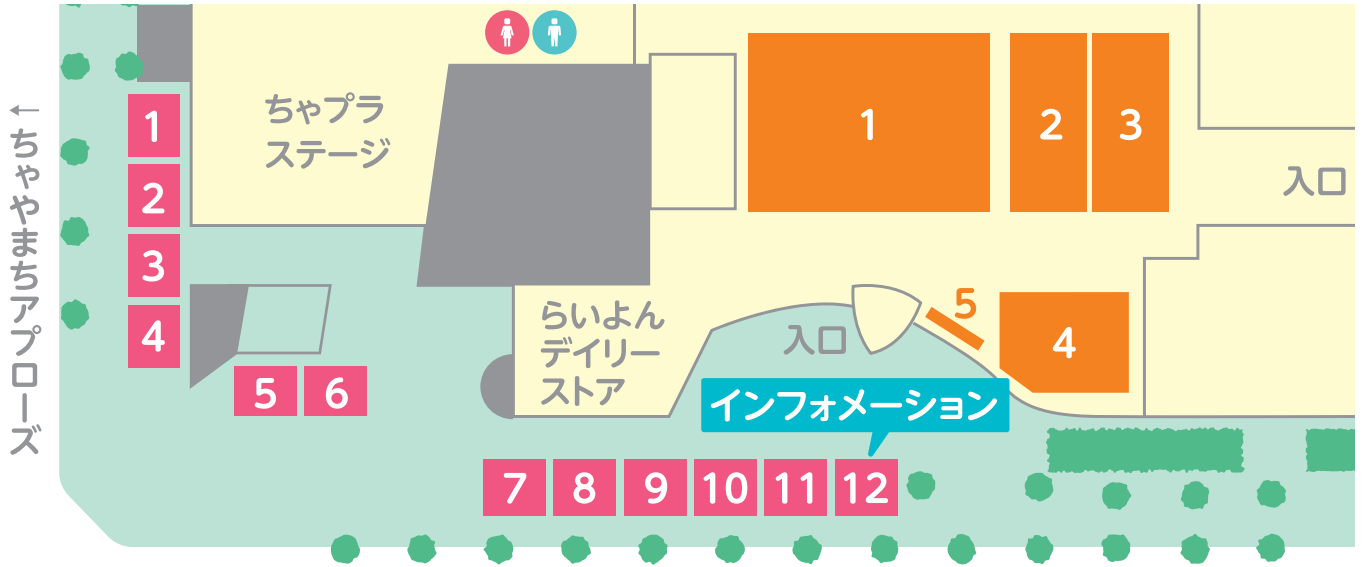

# 全体MAP

A	MBS	B	ちやまちアプローズ	C	住友生命「Vitality」プラザ大阪梅田Advance店
D	ミズノオオサカ茶屋町	E	阪急三番街	F	HEP FIVE
G	ヤンマー	H	大阪工業大学梅田キャンパス	I	関西大学 梅田キャンパス TSUTAYA BOOKSTORE 梅田MeRISE
J	NU茶屋町	K	NU茶屋町プラス	L	MARUZEN& ジュンク堂書店 梅田店
M	梅田ロフト	N	XROSS茶屋町		

# ちやまち 推しフェスティバル! ブースMAP

6/10 sat 11 sun

←ちやまちアプローチ

- 1 『らいよんちゃん』
- 2 『機動戦士ガンダム 水星の魔女』
- 3 『呪術廻戦』
- 4 『ヤングタウン』
- 5 『交換ウソ日記』
  
- ① acosta!
- ② ベルエベル美容専門学校
- ③ 韓国スーパー SooMart
- ④ 誕生色のスマホケース「Birth.」
- ⑤ ディッピングドッツアイスクリーム
- ⑥ インターネットラジオステーション<音泉>
- ⑦ TheMafiaAnimals
- ⑧ ミズノオオサカ茶屋町
- ⑨ ANIPLEX
- ⑩ MarbleXR
- ⑪ .LIVE
- ⑫ インフォメーション
- ⑬ バンダイナムコフィルムワークス
- ⑭ ドロキア・オラシイタ
- ⑮ 東映アニメーション
- ⑯ PLUSWIN×韓国酒場 K-LOVERS
- ⑰ ウメシバまちづくり協議会
- ⑱ パンフレット配布所
- ⑲ MARUZEN&ジュンク堂書店 梅田店
- ⑳ ウメシバ顔出しパネル
  
- 喫煙所